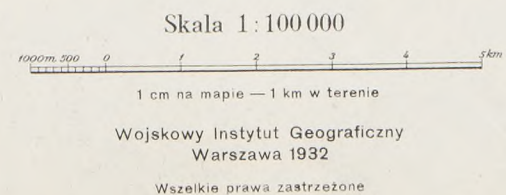

Polozenie arkusza na mapie 1:300 000

Dynaburg	Kraslaw	Orsha	Bryslia
Witebsk	Postawy	Postawki	Plissa

Podział administracyjny:
1. Pom. Brasław Wojem. Wileńskie

Opracowano na podstawie:
1. Mapy tymczasowej 1:84 000, sporządzonej w r. 1930 na podstawie podstarżych geodezyjnych.
2. Mapy toimoskiej 1:25 000 z r. 1927
3. Mapy 1:84 000 z r. 1916

Warstwicę opracowano na podstawie:
Map 1:25 000 i 1:84 000

17.00
12.00
8.50
4.25
0.00

W193