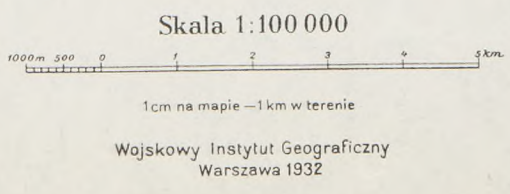

Położenie arkusza na mapie 1:300 000

Pilkalanie	Włady	Sapie	Kowna
Sialki	Wilko	Marjam	Prény
Przerz	Wajny	Simno	Olita
Filów	Suwatki	Sejny	Druski

- Podział administracyjny:
- 1 Pom. Suwacki Woj. Białostockie
 - 2 " Marjampol " Litwa
 - 3 " Łódzkie " Litwa
 - 4 " Olita " Litwa

Opracowano na podstawie:
1 Mapy 1:84 000 z r. 1913 i 1915.
(Częściowo uzupełniono)

Warstwy opracowano na podstawie:
Mapy 1:84 000

—	17.00m
—	12.25m
—	8.50m
—	4.25m
—	2.10m
—	0.50m

W. 93