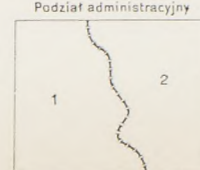

Położenie arkusza na mapie 1:300.000

Północ	Włocławek	Sępólno	Kowno
Stary Pątnów	Włocławek	Maniamy	Przeny
Przerosl	Włocławek	Simo	Ołita
	Suwaki	Simo	Druski

1 Prusy Wschodnie
2 Pom. Suwacki, Wojen. Białostockie

Skala 1:100 000

1cm na mapie = 1km w terenie.

Wojskowy Instytut Geograficzny
Warszawa 1931

Wszelkie prawa zastrzeżone

1 Na podstawie mapy niemieckiej 1:25.000 z r. 1921-26
2 Na podstawie materiału 1:25.000 reambulowanego w r. 1925 i uśrednionego w r. 1926