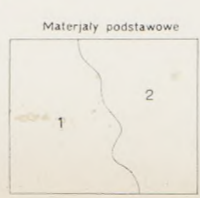

Położenie arkusza na mapie 1:300.000

Północ	Włocławek	Sępólno	Kowno
Stary Pątnów	Włocławek	Maniamy	Przeny
Przerosl	Włocławek	Simo	Ołita
	Suwaki	Simo	Druski

1 Prusy Wschodnie
2 Pom. Suwacki, Wojen. Białostockie

Skala 1:100 000

1cm na mapie = 1km w terenie.

Wojskowy Instytut Geograficzny
Warszawa 1931

Wszelkie prawa zastrzeżone

1 Na podstawie mapy niemieckiej 1:25.000 z r. 1921-26
2 Na podstawie materiału 1:25.000 reambulowanego w r. 1925 i uśrednionego w r. 1926