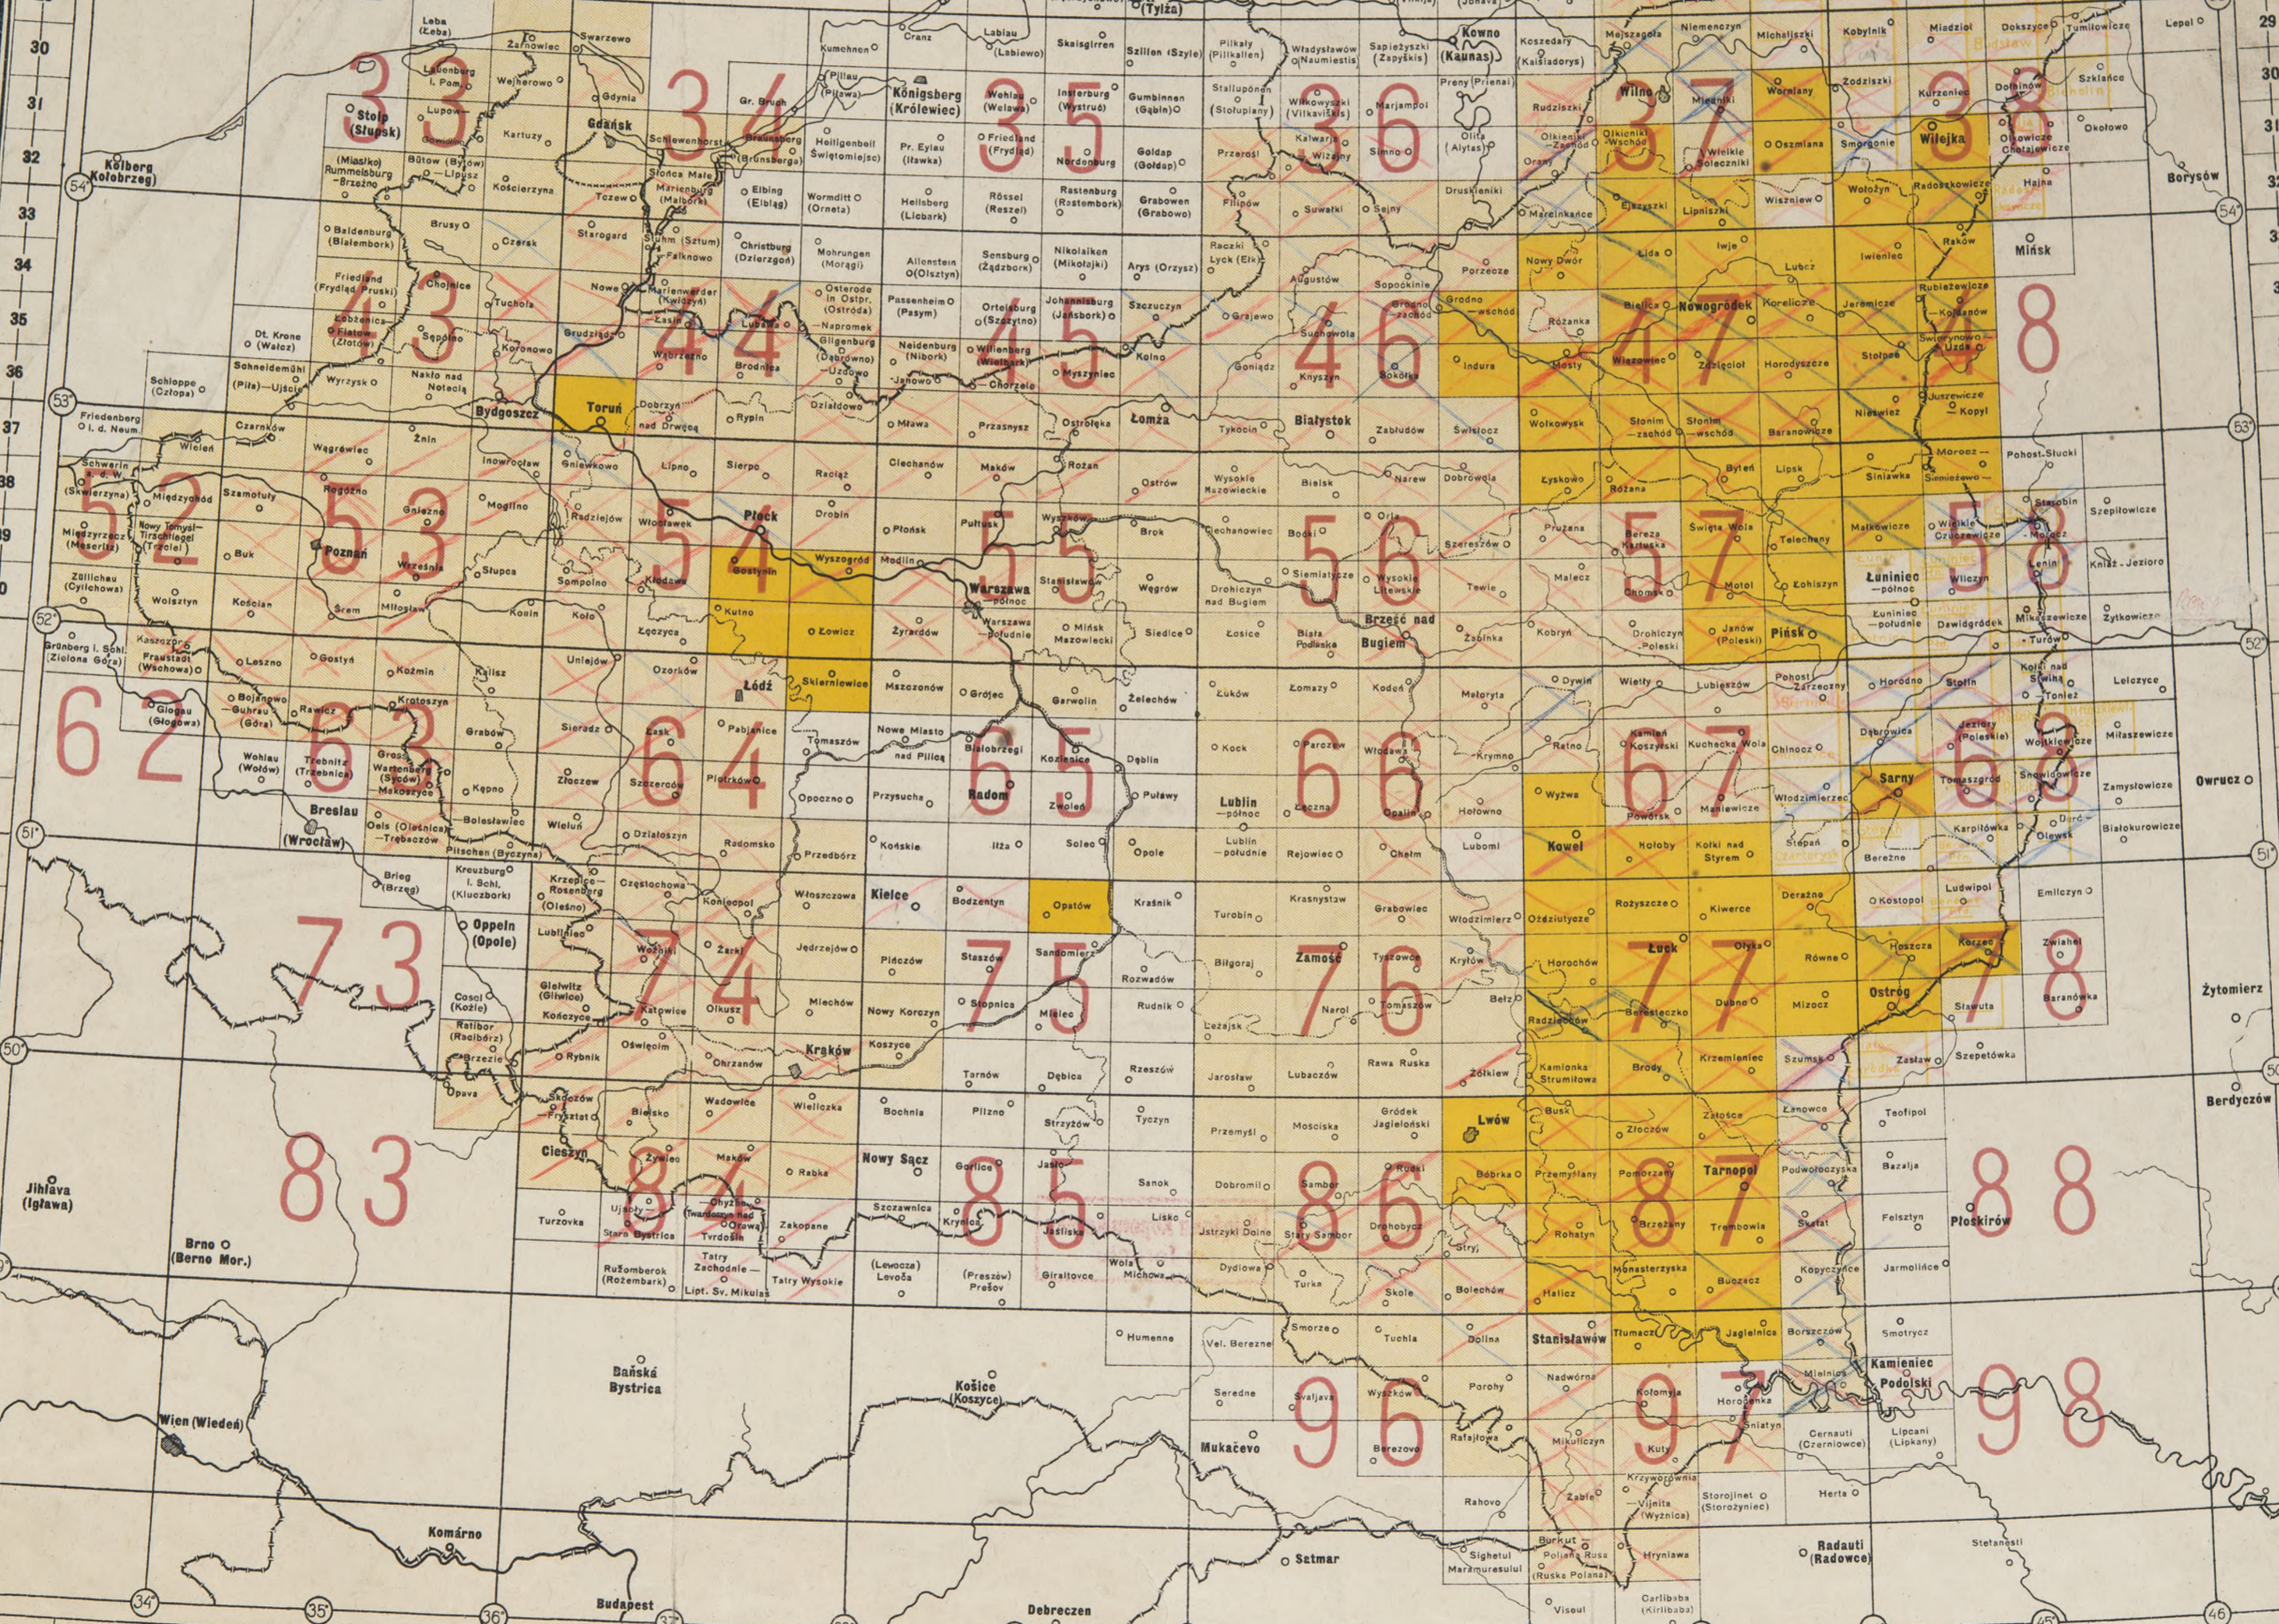

Wp. 93  
brar  
brar

SZLUP 22 23 24 25 26 27 28 29 30 31 32 33 34 35 36 37 38 39 40 41 42 43 44 45 46 47 SZLUP

PAS 23 24 25 26 27 28 29 30 31 32 33 34 35 36 37 38 39 40 41 42 43 44 45 46 47 PAS

WOJSKOWY INSTYTUT GEOGRAFICZNY W WARSZAWIE  
**SKOROWIDZ**  
MAP TAKTYCZNYCH W SKALI 1:100.000

STAN z 1. IV. 1927 R.

Arkusze mapy polskiej (re-ambulwanej)

74

Arkusze mapy operacyjnej 1:300.000.

Kontreprodukcja tymczasowa z map b. państw zaborczych

Stolin

Kontreprodukcja z map rasyjskich 1:250.000 i 1:125.000

SZLUP 21 22 23 24 25 26 27 28 29 30 31 32 33 34 35 36 37 38 39 40 41 42 43 44 45 46 47 SZLUP

PAS 53 54 55 56 57 58 PAS