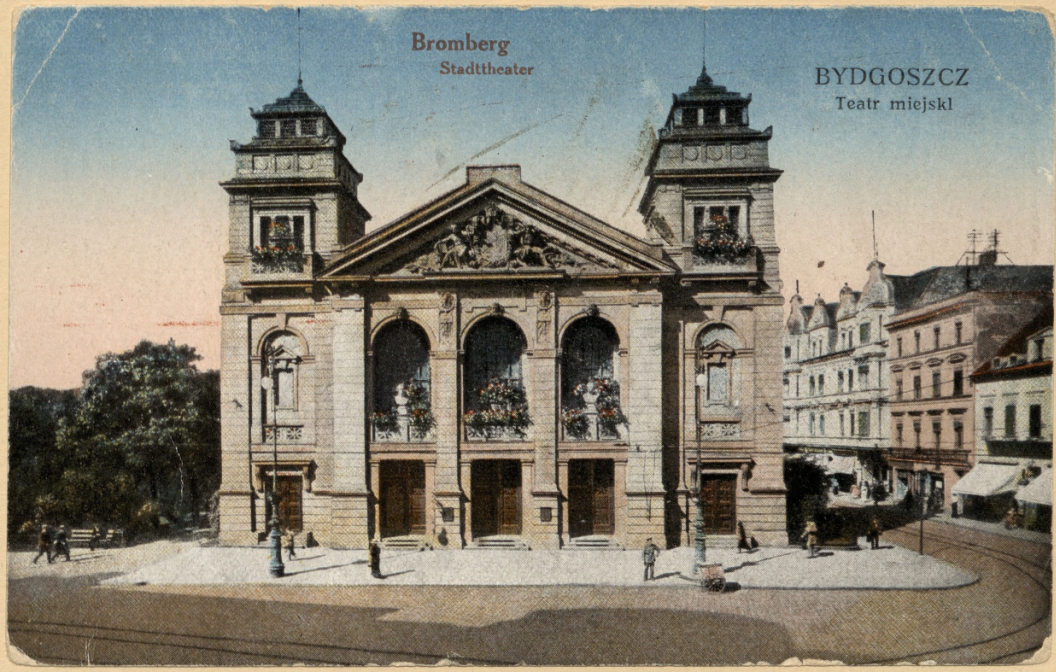

Bromberg  
Stadttheater

BYDGOSZCZ  
Teatr miejski

P 624

VIII 186/93

18

ok. 1920r

ze zbiorów  
**Pawła Płoskiego**

93072