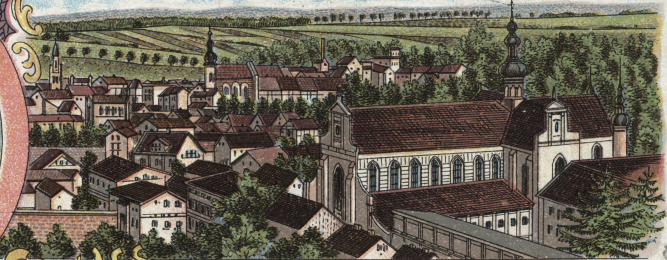

und gute Aufsichtsdienst!

Blick auf Crone

Kaiser-
Eiche.

Viadukt der Klein-Bahn.

Kunst-Verlag G. Haase, Bromberg.

Gruss vom Etablissement Grabinawaldchen

bei Crone a.B.

*Geborn fürchte mit unser ganzes
Personal einen Christy auf für
yoursel und bei Ihnen sein
Schwestern der fast ganzes Lb & betrie
H. Hübner, Georg Thiel, L. D.
& Wittwer, M. Schnee, Dr. Pöckel.*

*B. Pöckel
Dr. Pöckel*

Schürzenhalle.

KORONAUO / Byd.

4p 86 KP 214

Postkarte

An

Franklin

Anna Schulze