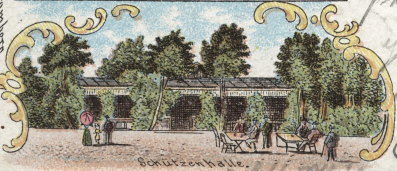

und gute Aufsichtsdienst!

Blick auf Crone

Kaiser-
Eiche.

Viadukt der Klein-Bahn.

Kunst-Verlag G. Haase, Bromberg.

Gruss vom Etablissement Grabinawaldchen

bei Crone a.B.

*Geborn fürchte mit unser ganzes
Personal einen Christy auf für
yoursel und bei Ihnen sein
Schwestern der fast ganzes Lb & betrie
H. Hübner, Georg Thiel, L. D.
& Wittwer, M. Schnee, Dr. Pöckel.*

*B. Pöckel
Dr. Pöckel*

Schürzenhalle.

KORONAUO / Byd.

4p 86 KP 214

Postkarte

An

Franklin

Anna Schulze