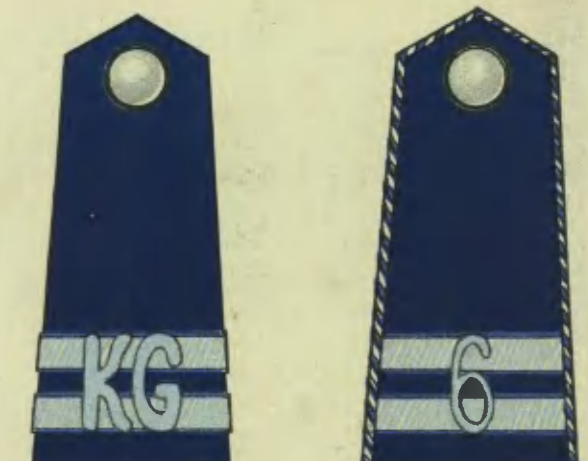

Widok z boku

Naramiennik Post. z Kom. Gł.

Naramiennik szeregowego z cenzusem