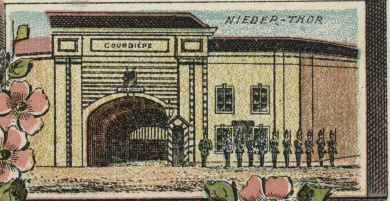

VERLAG von M. MASCHKE, GRAUDENZ.

Ehemaliges Kommandanturgebäude.

KRIEGERDENKMAL

NIEDER-THOR

COURBIÈRE DENKMAL

FRITZ REUTER ZELLE

GRAB des FELDMARSCHALLS COURBIÈRE

GRUSS VON FESTE COURBIÈRE GRAUDENZ

Handwritten text in German script, including names like 'Kohama Grotto' and 'Gandy'.

KP. 171

GRUDZIA, 02

120,-

Postkarte.

CARTE POSTALE

42

BIBLIOTEKA
UNIWERSYTECKA
w Toruniu