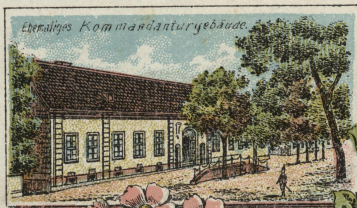

VERLAG von M. MASCHKE, GRAUDENZ.

Ehemaliges Kommandanturgebäude.

KRIEGERDENKMAL

NIEDER-THOR

COURBIÈRE DENKMAL

FRITZ REUTER ZELLE

GRAB des FELDMARSCHALLS COURBIÈRE

GRUSS VON FESTE COURBIÈRE GRAUDENZ

Handwritten text in German script, including names like 'Kohama Grotto' and 'Gandy'.

KP. 171

GRUDZIA, 02

120,-

Postkarte.

CARTE POSTALE

42

BIBLIOTEKA
UNIWERSYTECKA
w Toruniu