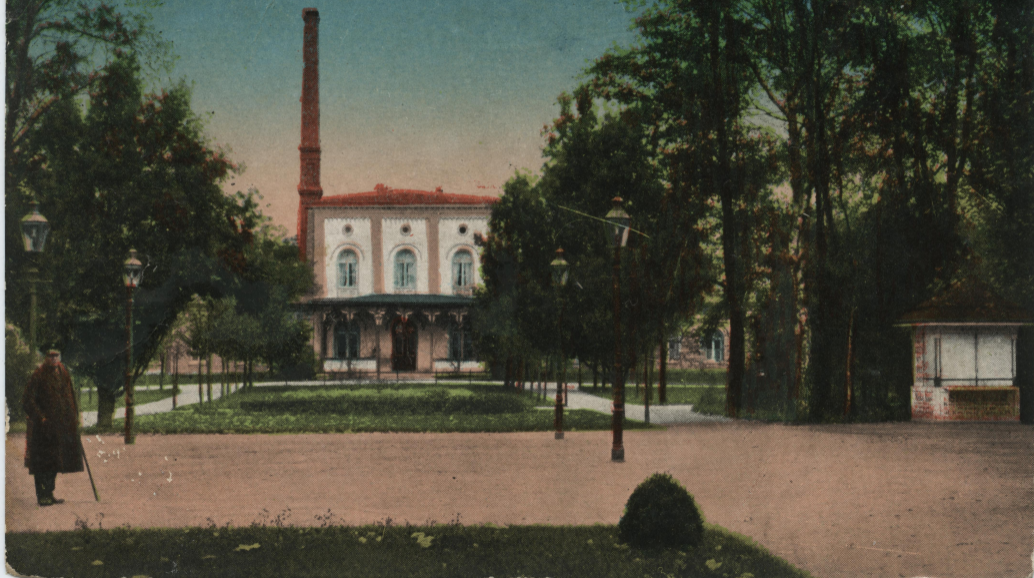

INOWROCLAW. Zakład kąpielowy.

KP. 190

Pracownia Sani!

Inowrocław. d. 17. 11. 30.

Abt. Prof. Dr. Władysław Górski  
Katedra Anatomii i Fiziologii  
Instytut Anatomii i Fiziologii

Wzrostnie dozwolone jest  
stwierdzenie się na miejscu  
miejscu w szpitalu seron  
wsp. Kujawskim. Można  
Sani się wybrać do Inowrocławia  
Sania ja w tygodniu przez  
dnia mam wolne tj. w środę  
piątek i niedzielę. Co  
tykać? Sierżant moim Janem