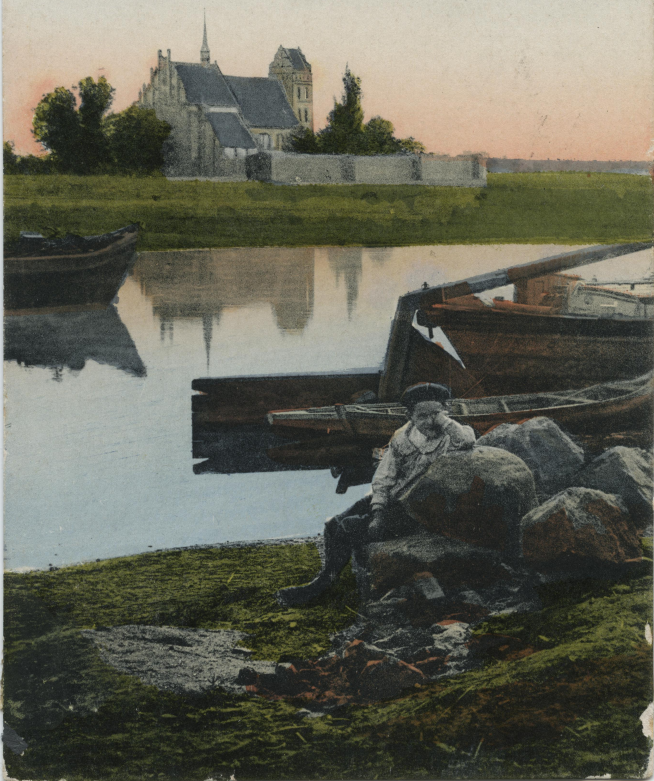

Schweiz

Motiv am Schwarzwasser mit kath. Kirche

KP. 432

Postkarte

*M. J. Dmachowski*

*Wilno G. W.*

*Wasserstr. 5*

*(G. Wronski)*

*niezgodnie z prawem.*

*Widocznie nie jest*

*niezgodnie z prawem.*

*Widocznie nie jest*