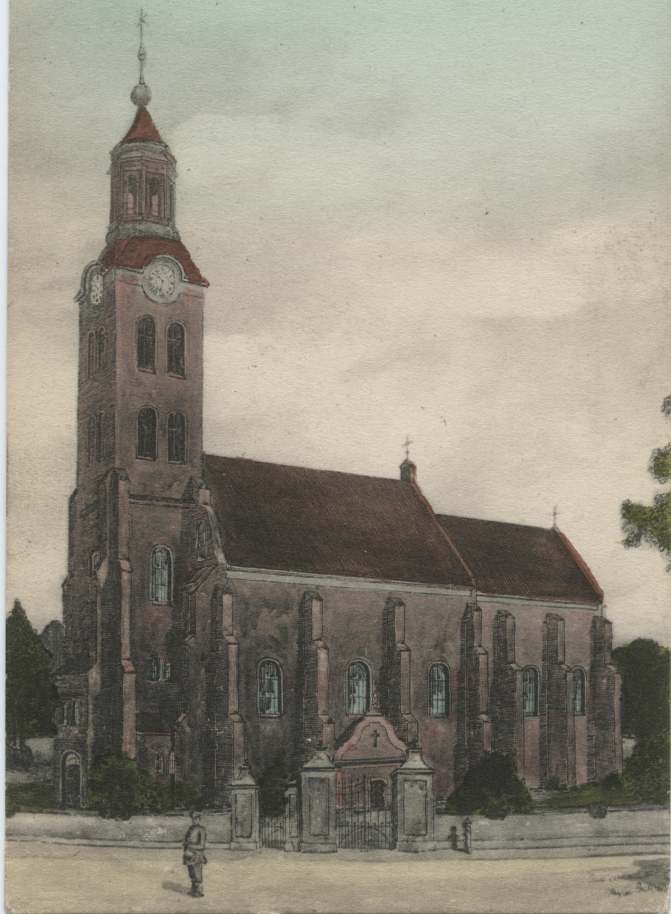

Projektowana wieża przy kościele katolickim
w ŻNINIE.

ZNIN

Nachdruck verboten.

Verlag L. K. V.

№ 2. 1. 11

KD. 498

Die Familie
Königliche Hofkapelle
Königliche Hofkapelle
Königliche Hofkapelle

№ 462/2
№ 689/21

Postkarte

Wibbenring
Familien-Abgabe
Berlin
Postkarte Nr. 18