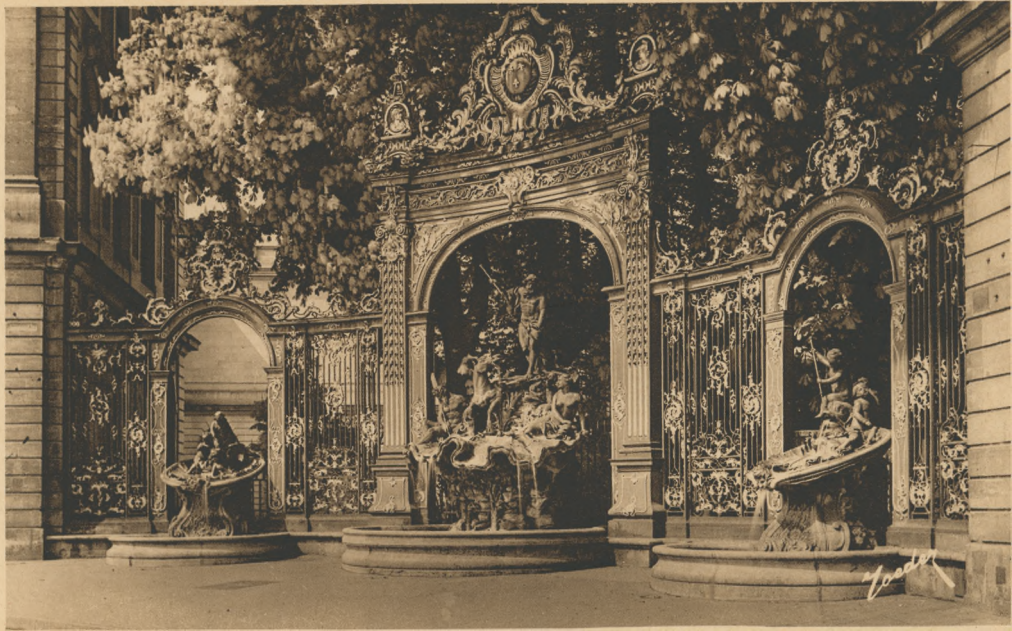

Edition d'Art V. Roeder, 19, rue Stanislas - Nancy

Gabinet  
Sztuki  
BUT

A. 2772

9  
70. NANCY la Coquette  
Fontaine de Neptune

Edition d'Art V. Reader, 19, rue Stanislas - Nancy

Gabine  
Sztuki  
BUT

A.2742